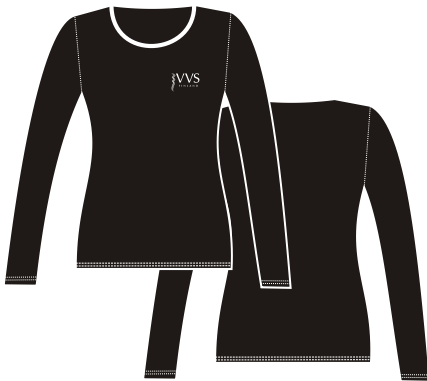

VVS MALLISTO

TOPPI
MATERIAALI: SUPPLEX
VÄRIT: MUSTA, VALKOINEN
TURKOOSI
KOOT: 1 10-XL
PAINATUS: PIENI LOGO RINNASSA

PITKÄHIHAINEN
MATERIAALI: SUPPLEX
VÄRIT: MUSTA, VALKOINEN
KOOT: 1 10-XL
PAINATUS: PIENI LOGO RINNASSA

T-PAITA
MATERIAALI: SUPPLEX
VÄRIT: MUSTA, VALKOINEN
KOOT: 1 10-XL
PAINATUS: PIENI LOGO RINNASSA

VVS MALLISTO

FROST-HUPPARI
MATERIAALI:
VÄRI:
MUSTA/VALKOINEN
KOOT: XS-XL
PAINATUS: PIENI LOGO
RINNASSA

VETOKETJUTAKKI
MATERIAALI:
SUPPLEX
VÄRI: MUSTA
KOOT: 110-XL
PAINATUS: ISO
LOGO SELKÄÄN

RESORIFLEECE
MATERIAALI: FLEECE
VÄRI: MUSTA,
VALKOINEN
KOOT: 110-XL
PAINATUS: ISO LOGO
SELKÄÄN

VIVID-HOUSU
MATERIAALI: SUPPLEX
VÄRI: MUSTA
KOOT: 110-XL