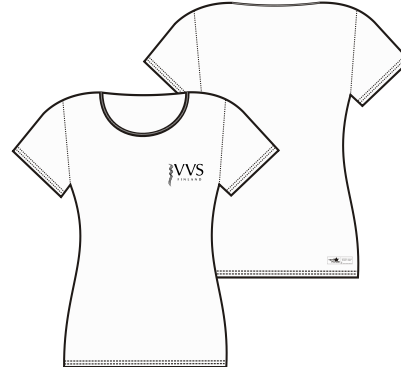

VVS MALLISTO

TOPPI
MATERIAALI: SUPPLEX
VÄRIT: MUSTA, VALKOINEN
TURKOOSI
KOOT: 1 10-XL
PAINATUS: PIENI LOGO RINNASSA

PITKÄHIHAINEN
MATERIAALI: SUPPLEX
VÄRIT: MUSTA, VALKOINEN
KOOT: 1 10-XL
PAINATUS: PIENI LOGO RINNASSA

T-PAITA
MATERIAALI: SUPPLEX
VÄRIT: MUSTA, VALKOINEN
KOOT: 1 10-XL
PAINATUS: PIENI LOGO RINNASSA

VVS MALLISTO

FROST-HUPPARI
MATERIAALI:
VÄRI:
MUSTA/VALKOINEN
KOOT: XS-XL
PAINATUS: PIENI LOGO
RINNASSA

VETOKETJUTAKKI
MATERIAALI:
SUPPLEX
VÄRI: MUSTA
KOOT: 110-XL
PAINATUS: ISO
LOGO SELKÄÄN

RESORIFLEECE
MATERIAALI: FLEECE
VÄRI: MUSTA,
VALKOINEN
KOOT: 110-XL
PAINATUS: ISO LOGO
SELKÄÄN

VIVID-HOUSU
MATERIAALI: SUPPLEX
VÄRI: MUSTA
KOOT: 110-XL