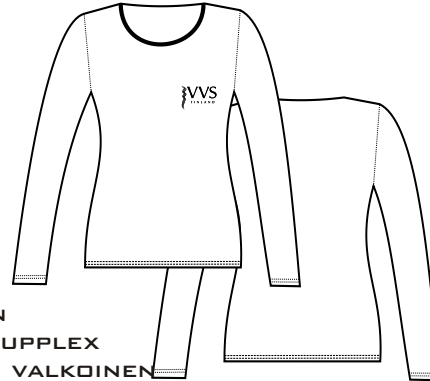

VVS MALLISTO

TOPPI
MATERIAALI: SUPPLEX
VÄRIT: MUSTA, VALKOINEN
TURKOOSI
KOOT: 1 10-XL
PAINATUS: PIENI LOGO RINNASSA

PITKÄHIHAINEN
MATERIAALI: SUPPLEX
VÄRIT: MUSTA, VALKOINEN
KOOT: 1 10-XL
PAINATUS: PIENI LOGO RINNASSA

T-PAITA
MATERIAALI: SUPPLEX
VÄRIT: MUSTA, VALKOINEN
KOOT: 1 10-XL
PAINATUS: PIENI LOGO RINNASSA

VVS MALLISTO

FROST-HUPPARI
MATERIAALI:
VÄRI:
MUSTA/VALKOINEN
KOOT: XS-XL
PAINATUS: PIENI LOGO
RINNASSA

VETOKETJUTAKKI
MATERIAALI:
SUPPLEX
VÄRI: MUSTA
KOOT: 110-XL
PAINATUS: ISO
LOGO SELKÄÄN

RESORIFLEECE
MATERIAALI: FLEECE
VÄRI: MUSTA,
VALKOINEN
KOOT: 110-XL
PAINATUS: ISO LOGO
SELKÄÄN

VIVID-HOUSU
MATERIAALI: SUPPLEX
VÄRI: MUSTA
KOOT: 110-XL