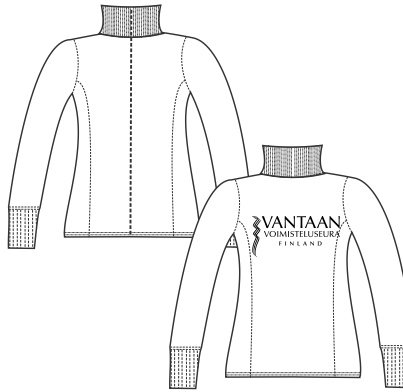

VVS MALLISTO

TOPPI
MATERIAALI: SUPPLEX
VÄRIT: MUSTA, VALKOINEN
TURKOOSI
KOOT: 1 10-XL
PAINATUS: PIENI LOGO RINNASSA

PITKÄHIHAINEN
MATERIAALI: SUPPLEX
VÄRIT: MUSTA, VALKOINEN
KOOT: 1 10-XL
PAINATUS: PIENI LOGO RINNASSA

T-PAITA
MATERIAALI: SUPPLEX
VÄRIT: MUSTA, VALKOINEN
KOOT: 1 10-XL
PAINATUS: PIENI LOGO RINNASSA

VVS MALLISTO

FROST-HUPPARI
MATERIAALI:
VÄRI:
MUSTA/VALKOINEN
KOOT: XS-XL
PAINATUS: PIENI LOGO
RINNASSA

VETOKETJUTAKKI
MATERIAALI:
SUPPLEX
VÄRI: MUSTA
KOOT: 110-XL
PAINATUS: ISO
LOGO SELKÄÄN

RESORIFLEECE
MATERIAALI: FLEECE
VÄRI: MUSTA,
VALKOINEN
KOOT: 110-XL
PAINATUS: ISO LOGO
SELKÄÄN

VIVID-HOUSU
MATERIAALI: SUPPLEX
VÄRI: MUSTA
KOOT: 110-XL